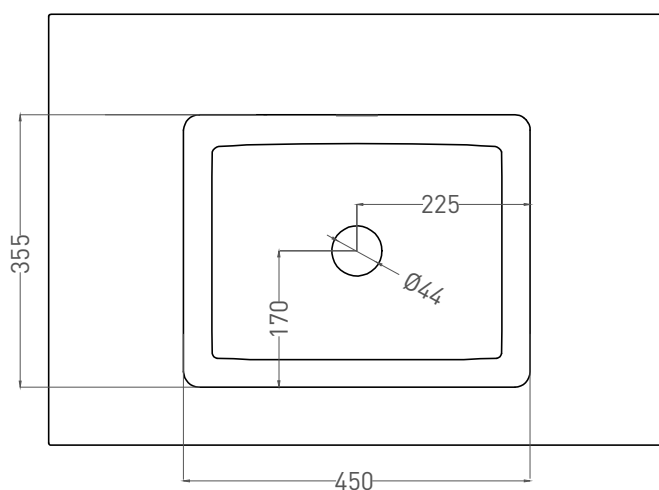

# ONDA 80

РАКОВИНА СТОЛЕШНИЦА 1402201M

Дизайн: Salini SRL

**salini**  
L'ANIMA DELL'ACQUA

**Размеры:** 800 x 500 x 16 мм

**Вес нетто / брутто:** 14,5 / 15,5 кг

**Материал:** S-Stone

**Покрытие:** матовое

**Цвет:** RAL / белый

**Комплектация:** раковина без отверстия под смеситель, донный клапан

**Требуемый смеситель:** на раковину / настенный

**Гарантия:** 10 лет

**Производство:** Италия / Россия

**Тип монтажа:** подвесной