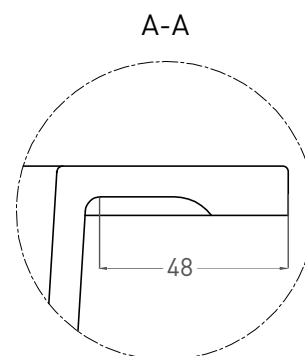

ONDA 80

РАКОВИНА СТОЛЕШНИЦА 1402201M

Дизайн: Salini SRL

salini
L'ANIMA DELL'ACQUA

Размеры: 800 x 500 x 16 мм

Вес нетто / брутто: 14,5 / 15,5 кг

Материал: S-Stone

Покрытие: матовое

Цвет: RAL / белый

Комплектация: раковина без отверстия под смеситель, донный клапан

Требуемый смеситель: на раковину / настенный

Гарантия: 10 лет

Производство: Италия / Россия

Тип монтажа: подвесной

Salini SRL

20122 Italia, Milano, Largo Ildefonso Schuster, 1

info@salini-srl.com

www.salini-srl.com

© Salini SRL - All rights reserved

Все права защищены. Несанкционированное копирование, публикация, полное или частичное воспроизведение запрещены.