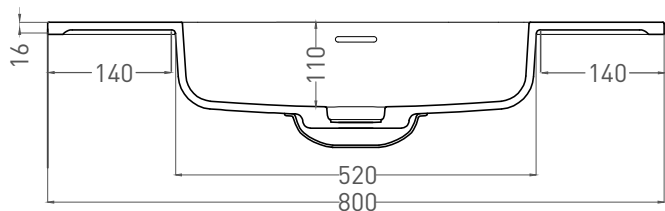

# ONDA 80

РАКОВИНА СТОЛЕШНИЦА 1402201M

Дизайн: Salini SRL

**salini**  
L'ANIMA DELL'ACQUA

**Размеры:** 800 x 500 x 16 мм

**Вес нетто / брутто:** 14,5 / 15,5 кг

**Материал:** S-Stone

**Покрытие:** матовое

**Цвет:** RAL / белый

**Комплектация:** раковина без отверстия под смеситель, донный клапан

**Требуемый смеситель:** на раковину / настенный

**Гарантия:** 10 лет

**Производство:** Италия / Россия

**Тип монтажа:** подвесной