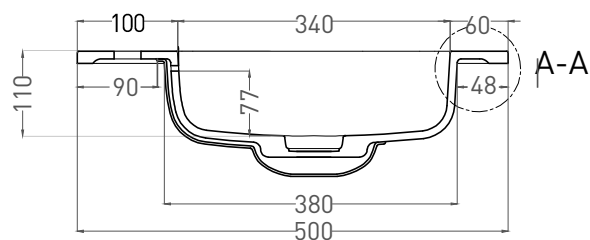

**Цвет:** RAL / белый

**Комплектация:** раковина без отверстия под смеситель, донный клапан

**Требуемый смеситель:** на раковину / настенный

**Гарантия:** 10 лет

**Производство:** Италия / Россия

**Тип монтажа:** подвесной